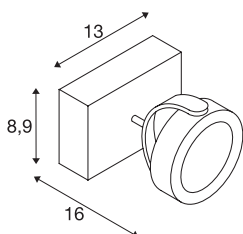

TEKNISKE DATA

Art.nr.	1000127
EL nummer	3225260
Antall ulike lysuttak	1
Drei- og svingbar	Roterbar og svingbar
IP-kode	IP 20
Montering	Utenpåliggende montering
Montering detaljer	Tak, Vegg
Kan dimmes	Ja
Dimmeteknologi	Faseavsnitt
Primær merkespenning	220-240V ~50/60Hz
Sekundær strøm / spenning	350 mA
Kapslingsgrad	I
Systemeffekt	17 W
Høy innkoblingsstrøm	10 A
Varighet innkoblingsstrøm	40 μ s
Strobeeffekt (SVM)	0.02
Lysytelse	1000 lm
Lysfargetemperatur	3000 Kelvin
Spredningsvinkel	60 °
Farge	svart
CRI	80
LXXBXX-data	L70B50

Lyskilde

916610	
--------	---

Levetid	40000 h
Lysstyrkefordeling	rotasjonssymmetrisk
Lysåpning	direkte
Lengde	13 cm
Bredde	8.9 cm
Høyde	16 cm
Nettvekt	0.783 kg
Bruttvekt	0.915 kg
BIG WHITE side	403