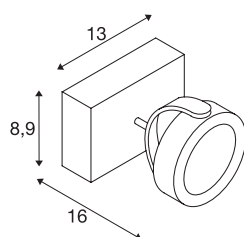

TECHNISCHE GEGEVENS

| | |
|-------------------------------------|----------------------|
| Art.nr. | 1000127 |
| Aantal verschillende lichtopeningen | 1 |
| Draai- of zwenkbaar | Draai- en kantelbaar |
| IP-code | IP 20 |
| Montage | opbouw |
| Montagebeschrijving | plafond,wand |
| dimbaar | Ja |
| Dimtechnologie | faseafsnijding |
| Primaire nominale spanning | 220-240V ~50/60Hz |
| Secundaire stroom/spanning | 350 mA |
| Beschermingsklasse | I |
| Wattage | 17 W |
| Niveau van inschakelstroom | 10 A |
| Duur van inschakelstroom | 40 µs |
| Stroboscopisch effect (SVM) | 0.02 |
| Lumen | 1000 lm |
| Lichtkleurtemperatuur | 3000 Kelvin |
| Stralingshoek | 60 ° |
| Kleur | zwart |
| CRI | 80 |
| LXXBXX-gegevens | L70B50 |
| Levensduur | 40000 h |

Lichtbron

| | |
|--------|---|
| 916610 |  |
|--------|---|

| | |
|------------------------------|--------------------|
| Lichtsterkteverdeling | rotatiesymmetrisch |
| Lichtuitlaat | direct |
| Lengte | 13 cm |
| Breedte | 8.9 cm |
| Hoogte | 16 cm |
| Nettogewicht | 0.783 kg |
| Brutogewicht | 0.915 kg |
| BIG WHITE pagina | 403 |