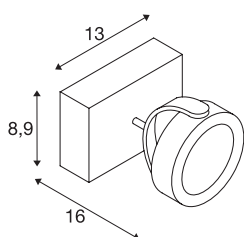

## KALU

stenska in stropna svetilka, ena žarnica, LED, 3000 K, črna, 60°

Tudi nova LED različica za priljubljeno linijo KALU vam omogoča prosto usmerjanje glav svetilke. Opremljena je z zmogljivimi LED žarnicami, ki jih je mogoče zatemniti, zaradi česar je linija KALU postala še učinkovitejša in bolj univerzalna! KALU stenska in stropna svetilka je na voljo v matirani črni ali črno-beli barvi in je pripravljena na takojšnjo priključitev na omrežje z napetostjo 230 V.

## TEHNIČNI PODATKI

Št. art.	1000127
Število različnih svetlobnih rež	1
Vrtljivo ali nagibno	vrtljiva in zasučna
IP koda	IP 20
Montaža	Nadgradnja
Podrobnosti montaže	Strop, Stena
Možnost zatemnitve	Da
Tehnologija zatemnitve	Fazni odsek
Primarna nazivna napetost	220-240V ~50/60Hz
Sekundarni tok / napetost	350 mA
Zaščitni razred	I
El. moč	17 W
Raven zagonkega toka	10 A
Trajanje zagonkega toka	40 μs
Stroboskopski učinek (SVM)	0.02
Lumini	1000 lm
Barvna temperatura	3000 Kelvin
Kot sevanja	60 °
Barva	črna
CRI	80
LXXBXX podatki	L70B50
Življenjska doba	40000 h

## Svetlobnega Vira

916610	
--------	---

<b>Razporeditev svetilnosti</b>	simetrično vrtenje
<b>Svetenje</b>	neposredno
<b>Dolžina</b>	13 cm
<b>Širina</b>	8.9 cm
<b>Višina</b>	16 cm
<b>Neto teža</b>	0.783 kg
<b>Bruto teža</b>	0.915 kg
<b>BIG WHITE Stran</b>	403