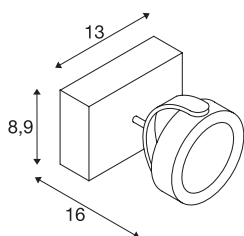

KALU

nástěnné a stropní svítidlo, jedna žárovka, LED, 3000-K, bílé/černé, 60°

Rozšíření LED oblíbené řady KALU je, jako obvykle, garantem zcela volného zaměření hlav svítidel. Řada KALU osazená vysoce výkonnými LED se stmíváním je efektivnější a mnohostrannější! Nástěnné a stropní svítidlo KALU v černé matné nebo bílé/černé se dodává připravené k přímému připojení k síťovému napětí 230 V.

TECHNICKÁ DATA

Č. výrobku	1000128
Počet různých výstupů světla	1
Otočné nebo výkyvné	otočné a výkyvné
Kód IP	IP 20
Montáž	Nástavba
Podrobnosti montáže	Strop, Stěna
Stmívatelné	Áno
Technologie stmívání	Stmívač pro kapacitní zatížení
Primární jmenovité napětí	220-240V ~50/60Hz
Sekundární proud / napětí	350 mA
Třída ochrany	I
Příkon	17 W
Úroveň rozběhového proudu	10 A
Doba trvání rozběhového proudu	40 μs
Stroboskopický efekt (SVM)	0.02
Lumen	1000 lm
Teplota barvy světla	3000 Kelvin
Úhel záření	60 °
Barva	bílá
CRI	80
Data LXXBXX	L70B50
Životnost	40000 h

Světelného Zdroje

916610	
--------	---

Svítivost	rotačně symetrický
Výstup světla	přímé
Délka	13 cm
Šířka	8.9 cm
Výška	16 cm
Hmotnost netto	0.812 kg
Celková hmotnost	0.947 kg
BIG WHITE strana	403