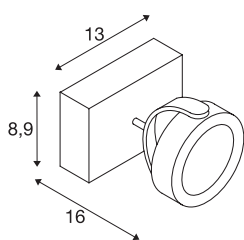

Технические характеристики

Тов. №	1000128
Количество различных источников света	1
С регулировкой наклона и поворота	С регулировкой угла наклона и возможностью вращения
IP Code	IP 20
Сборка	Накладной
Детали сборки	Потолок, Стена
С регулировкой яркости	Да
Технология регулирования яркости	Фазовая отсечка
Номинальное первичное напряжение	220-240V ~50/60Hz
Вторичный ток / напряжение	350 mA
Класс защиты	I
Мощность	17 W
Уровень пускового тока	10 A
Продолжительность пускового тока	40 μs
Стробоскопический эффект (SVM)	0.02
Световой поток	1000 lm
Цветовая температура	3000 Kelvin
Половинный угол	60 °
Цвет	белый
CRI	80

Источник света

916610	
--------	---

LXXVXX Данные	L70B50
Срок службы	40000 h
Распределение силы света	с симметрией относительно оси вращения
Световое отверстие	прямой
Длина	13 cm
Ширина	8.9 cm
Высота	16 cm
Вес нетто	0.812 kg
вес брутто	0.947 kg
BIG WHITE Seite	403