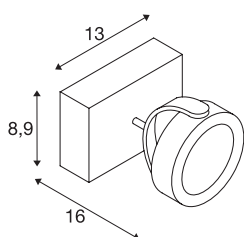

KALU

stenska in stropna svetilka, ena žarnica, LED, 3000 K, bela/črna, 60°

Tudi nova LED različica za priljubljeno linijo KALU vam omogoča prosto usmerjanje glav svetilke. Opremljena je z zmogljivimi LED žarnicami, ki jih je mogoče zatemniti, zaradi česar je linija KALU postala še učinkovitejša in bolj univerzalna! KALU stenska in stropna svetilka je na voljo v matirani črni ali črno-beli barvi in je pripravljena na takojšnjo priključitev na omrežje z napetostjo 230 V.

TEHNIČNI PODATKI

Št. art.	1000128
Število različnih svetlobnih rež	1
Vrtljivo ali nagibno	vrtljiva in zasučna
IP koda	IP 20
Montaža	Nadgradnja
Podrobnosti montaže	Strop, Stena
Možnost zatemnitve	Da
Tehnologija zatemnitve	Fazni odsek
Primarna nazivna napetost	220-240V ~50/60Hz
Sekundarni tok / napetost	350 mA
Zaščitni razred	I
EI. moč	17 W
Raven zagonskega toka	10 A
Trajanje zagonskega toka	40 μs
Stroboskopski učinek (SVM)	0.02
Lumini	1000 lm
Barvna temperatura	3000 Kelvin
Kot sevanja	60 °
Barva	bela
CRI	80
LXXBXX podatki	L70B50
Življenjska doba	40000 h

Svetlobnega Vira

916610	
--------	-----------------------------------------------------------------------------------

Razporeditev svetilnosti	simetrično vrtenje
Svetenje	neposredno
Dolžina	13 cm
Širina	8.9 cm
Višina	16 cm
Neto teža	0.812 kg
Bruto teža	0.947 kg
BIG WHITE Stran	403