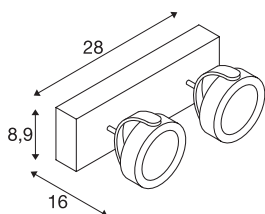

## KALU

nástěnné a stropní svítidlo, dvě žárovky, LED, 3000K, černé, 60°

Rozšíření LED oblíbené řady KALU je, jako obvykle, garantem zcela volného zaměření hlav svítidel. Řada KALU osazená vysoce výkonnými LED se stmíváním je efektivnější a mnohostrannější! Nástěnné a stropní svítidlo KALU v černé matné nebo bílé/černé se dodává připravené k přímému připojení k síťovému napětí 230 V.

## TECHNICKÁ DATA

Č. výrobku	1000129
Počet různých výstupů světla	2
Otočné nebo výkyvné	otočné a výkyvné
Kód IP	IP 20
Montáž	Nástavba
Podrobnosti montáže	Strop, Stěna
Stmívatelné	Áno
Technologie stmívání	Stmívač pro kapacitní zatížení
Primární jmenovité napětí	220-240V ~50/60Hz
Sekundární proud / napětí	700 mA
Třída ochrany	I
Příkon	31 W
Jmenovitý pohotovostní výkon	0.5 W
Stroboskopický efekt (SVM)	0.03
Lumen	2000 lm
Teplota barvy světla	3000 Kelvin
Úhel záření	60 °
Barva	černá
CRI	80
Data LXXBXX	L70B50
Životnost	40000 h
Svítilivost	rotačně symetrický

## Světelného Zdroje

916610	
--------	---

Výstup světla	přímé
Risk Group	1
Délka	28 cm
Šířka	8.9 cm
Výška	16 cm
Hmotnost netto	1.451 kg
Celková hmotnost	1.778 kg
BIG WHITE strana	403