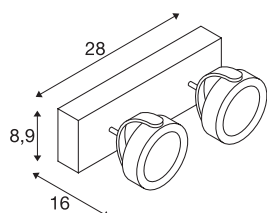

## KALU

vegg- og takarmatur, 2x spot, LED, 3000 K, sort, 60°

LED-utvidelsen i den populære KALU-serien garanterer som alltid helt fri innstilling av armaturhodene. Utstyrt med høyyteltes LED i utførelse som kan dimmes gjør at KALU-serien blir enda mer effektiv og allsidig! KALU LED vegg- og takarmatur finnes i matt sort eller sort-hvit. Den leveres klar til bruk og kan kobles direkte til det 230 V nettspenning.

## TEKNISKE DATA

Art.nr.	1000129
EL nummer	3225262
Antall ulike lysuttak	2
Drei- og svingbar	Roterbar og svingbar
IP-kode	IP 20
Montering	Utenpåliggende montering
Montering detaljer	Tak, Vegg
Kan dimmes	Ja
Dimmeteknologi	Faseavsnitt
Primær merkespenning	220-240V ~50/60Hz
Sekundær strøm / spenning	700 mA
Kapslingsgrad	I
Systemeffekt	31 W
Nominell standby-effekt	0.5 W
Strobeeffekt (SVM)	0.03
Lysytelse	2000 lm
Lysfargetemperatur	3000 Kelvin
Spredningsvinkel	60 °
Farge	svart
CRI	80
LXXBXX-data	L70B50
Levetid	40000 h

## Lyskilde

916610	
--------	---

<b>Lysstyrkefordeling</b>	rotasjonssymmetrisk
<b>Lysåpning</b>	direkte
<b>Risikogruppe</b>	1
<b>Lengde</b>	28 cm
<b>Bredde</b>	8.9 cm
<b>Høyde</b>	16 cm
<b>Nettvekt</b>	1.451 kg
<b>Bruttvekt</b>	1.778 kg
<b>BIG WHITE side</b>	403