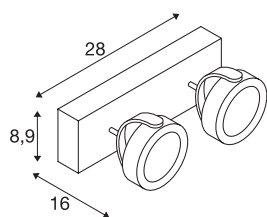

TECHNISCHE GEGEVENS

Art.nr.	1000129
Aantal verschillende lichtopeningen	2
Draai- of zwenkbaar	Draai- en kantelbaar
IP-code	IP 20
Montage	opbouw
Montagebeschrijving	plafond,wand
dimbaar	Ja
Dimtechnologie	faseafsnijding
Primaire nominale spanning	220-240V ~50/60Hz
Secundaire stroom/spanning	700 mA
Beschermingsklasse	I
Wattage	31 W
Nominaal stand-byvermogen	0.5 W
Stroboscopisch effect (SVM)	0.03
Lumen	2000 lm
Lichtkleurtemperatuur	3000 Kelvin
Stralingshoek	60 °
Kleur	zwart
CRI	80
LXXBXX-gegevens	L70B50
Levensduur	40000 h
Lichtsterkteverdeling	rotatiesymmetrisch

Lichtbron

916610	
--------	---

Lichtuitlaat	direct
Risk Group	1
Lengte	28 cm
Breedte	8.9 cm
Hoogte	16 cm
Nettogewicht	1.451 kg
Brutogewicht	1.778 kg
BIG WHITE pagina	403