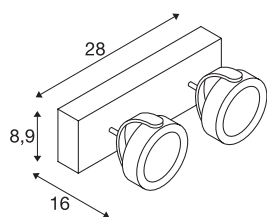

KALU

stenska in stropna svetilka, dve žarnici, LED, 3000 K, črna, 60°

Tudi nova LED različica za priljubljeno linijo KALU vam omogoča prosto usmerjanje glav svetilke. Opremljena je z zmogljivimi LED žarnicami, ki jih je mogoče zatemniti, zaradi česar je linija KALU postala še učinkovitejša in bolj univerzalna! KALU stenska in stropna svetilka je na voljo v matirani črni ali črno-beli barvi in je pripravljena na takojšnjo priključitev na omrežje z napetostjo 230 V.

TEHNIČNI PODATKI

Št. art.	1000129
Število različnih svetlobnih rež	2
Vrtljivo ali nagibno	vrtljiva in zasučna
IP koda	IP 20
Montaža	Nadgradnja
Podrobnosti montaže	Strop, Stena
Možnost zatemnitve	Da
Tehnologija zatemnitve	Fazni odsek
Primarna nazivna napetost	220-240V ~50/60Hz
Sekundarni tok / napetost	700 mA
Zaščitni razred	I
EI. moč	31 W
Nazivna moč v stanju pripravljenosti	0.5 W
Stroboskopski učinek (SVM)	0.03
Lumini	2000 lm
Barvna temperatura	3000 Kelvin
Kot sevanja	60 °
Barva	črna
CRI	80
LXXBXX podatki	L70B50
Življenjska doba	40000 h
Razporeditev svetilnosti	simetrično vrtenje

Svetlobnega Vira

916610	
--------	---

Svetenje	neposredno
Risk Group	1
Dolžina	28 cm
Širina	8.9 cm
Višina	16 cm
Neto teža	1.451 kg
Bruto teža	1.778 kg
BIG WHITE Stran	403