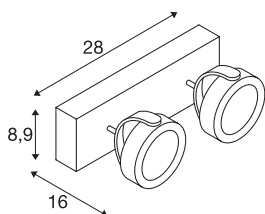

## KALU

nástěnné a stropní svítidlo, dvě žárovky, LED, 3000K, bílé/černé, 60°

Rozšíření LED oblíbené řady KALU je, jako obvykle, garantem zcela volného zaměření hlav svítidel. Řada KALU osazená vysoce výkonnými LED se stmíváním je efektivnější a mnohostrannější! Nástěnné a stropní svítidlo KALU v černé matné nebo bílé/černé se dodává připravené k přímému připojení k síťovému napětí 230 V.

## TECHNICKÁ DATA

Č. výrobku	1000130
Počet různých výstupů světla	2
Otočné nebo výkyvné	otočné a výkyvné
Kód IP	IP 20
Montáž	Nástavba
Podrobnosti montáže	Strop, Stěna
Stmívatelné	Áno
Technologie stmívání	Stmívač pro kapacitní zatížení
Primární jmenovité napětí	220-240V ~50/60Hz
Sekundární proud / napětí	700 mA
Třída ochrany	I
Příkon	31 W
Jmenovitý pohotovostní výkon	0.5 W
Stroboskopický efekt (SVM)	0.03
Lumen	2000 lm
Teplota barvy světla	3000 Kelvin
Úhel záření	60 °
Barva	bílá
CRI	80
Data LXXBXX	L70B50
Životnost	40000 h
Svítilivost	rotačně symetrický

## Světelného Zdroje

916610	
--------	---

Výstup světla	přímé
Risk Group	1
Délka	28 cm
Šířka	8.9 cm
Výška	16 cm
Hmotnost netto	1.478 kg
Celková hmotnost	1.798 kg
BIG WHITE strana	403