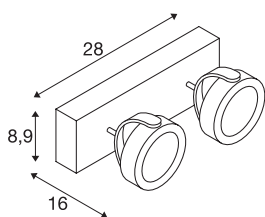

TEKNISKE DATA

| | |
|---------------------------|--------------------------|
| Art.nr. | 1000130 |
| EL nummer | 3225263 |
| Antall ulike lysuttak | 2 |
| Drei- og svingbar | Roterbar og svingbar |
| IP-kode | IP 20 |
| Montering | Utenpåliggende montering |
| Montering detaljer | Tak, Vegg |
| Kan dimmes | Ja |
| Dimmeteknologi | Faseavsnitt |
| Primær merkespenning | 220-240V ~50/60Hz |
| Sekundær strøm / spenning | 700 mA |
| Kapslingsgrad | I |
| Systemeffekt | 31 W |
| Nominell standby-effekt | 0.5 W |
| Strobeeffekt (SVM) | 0.03 |
| Lysytelse | 2000 lm |
| Lysfargetemperatur | 3000 Kelvin |
| Spredningsvinkel | 60 ° |
| Farge | hvit |
| CRI | 80 |
| LXXBXX-data | L70B50 |
| Levetid | 40000 h |

| | |
|---------------------------|---------------------|
| Lysstyrkefordeling | rotasjonssymmetrisk |
| Lysåpning | direkte |
| Risikogruppe | 1 |
| Lengde | 28 cm |
| Bredde | 8.9 cm |
| Høyde | 16 cm |
| Nettovekt | 1.478 kg |
| Bruttovekt | 1.798 kg |
| BIG WHITE side | 403 |