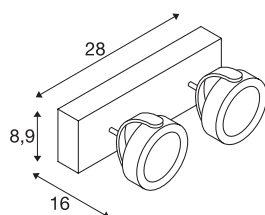

## TECHNISCHE GEGEVENS

|                                     |                      |
|-------------------------------------|----------------------|
| Art.nr.                             | 1000130              |
| Aantal verschillende lichtopeningen | 2                    |
| Draai- of zwenkbaar                 | Draai- en kantelbaar |
| IP-code                             | IP 20                |
| Montage                             | opbouw               |
| Montagebeschrijving                 | plafond,wand         |
| dimbaar                             | Ja                   |
| Dimtechnologie                      | faseafsnijding       |
| Primaire nominale spanning          | 220-240V ~50/60Hz    |
| Secundaire stroom/spanning          | 700 mA               |
| Beschermingsklasse                  | I                    |
| Wattage                             | 31 W                 |
| Nominaal stand-byvermogen           | 0.5 W                |
| Stroboscopisch effect (SVM)         | 0.03                 |
| Lumen                               | 2000 lm              |
| Lichtkleurtemperatuur               | 3000 Kelvin          |
| Stralingshoek                       | 60 °                 |
| Kleur                               | wit                  |
| CRI                                 | 80                   |
| LXXBXX-gegevens                     | L70B50               |
| Levensduur                          | 40000 h              |
| Lichtsterkteverdeling               | rotatiesymmetrisch   |

## Lichtbron

|        |   |
|--------|---|
| 916610 |  |
|--------|---|

|                  |          |
|------------------|----------|
| Lichtuitlaat     | direct   |
| Risk Group       | 1        |
| Lengte           | 28 cm    |
| Breedte          | 8.9 cm   |
| Hoogte           | 16 cm    |
| Nettogewicht     | 1.478 kg |
| Brutogewicht     | 1.798 kg |
| BIG WHITE pagina | 403      |