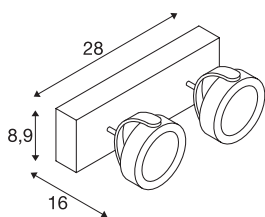

## KALU

настенный и потолочный светильник,  
двухрожковый, светодиодный, 3000 К,  
белый/черный, 60°

Популярная серия светильников KALU дополнена светодиодными версиями, конструкция которых, как обычно, предусматривает возможность регулировки рожка во всех направлениях. Благодаря высокомоощным светодиодам с регулировкой яркости светильники серии KALU стали еще более эффективными и универсальными! Настенные и потолочные светильники KALU доступны в матовом черном или белом/черном цвете и предназначены для прямого подключения к сети напряжением 230 В.

### Технические характеристики

Тов. №	1000130
Количество различных источников света	2
С регулировкой наклона и поворота	С регулировкой угла наклона и возможностью вращения
IP Code	IP 20
Сборка	Накладной
Детали сборки	Потолок, Стена
С регулировкой яркости	Да
Технология регулирования яркости	Фазовая отсечка
Номинальное первичное напряжение	220-240V ~50/60Hz
Вторичный ток / напряжение	700 mA
Класс защиты	I
Мощность	31 W
Номинальная мощность в режиме ожидания	0.5 W
Стробоскопический эффект (SVM)	0.03
Световой поток	2000 lm
Цветовая температура	3000 Kelvin
Половинный угол	60 °
Цвет	белый
CRI	80
LXXBXX Данные	L70B50

## Источник света

916610	
--------	---

Срок службы	40000 h
Распределение силы света	с симметрией относительно оси вращения
Световое отверстие	прямой
Risk Group	1
Длина	28 cm
Ширина	8.9 cm
Высота	16 cm
Вес нетто	1.478 kg
вес брутто	1.798 kg
BIG WHITE Seite	403