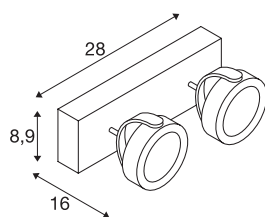

## KALU

stenska in stropna svetilka, dve žarnici, LED, 3000 K, bela/črna, 60°

Tudi nova LED različica za priljubljeno linijo KALU vam omogoča prosto usmerjanje glav svetilke. Opremljena je z zmogljivimi LED žarnicami, ki jih je mogoče zatemniti, zaradi česar je linija KALU postala še učinkovitejša in bolj univerzalna! KALU stenska in stropna svetilka je na voljo v matirani črni ali črno-beli barvi in je pripravljena na takojšnjo priključitev na omrežje z napetostjo 230 V.

## TEHNIČNI PODATKI

Št. art.	1000130
Število različnih svetlobnih rež	2
Vrtljivo ali nagibno	vrtljiva in zasučna
IP koda	IP 20
Montaža	Nadgradnja
Podrobnosti montaže	Strop, Stena
Možnost zatemnitve	Da
Tehnologija zatemnitve	Fazni odsek
Primarna nazivna napetost	220-240V ~50/60Hz
Sekundarni tok / napetost	700 mA
Zaščitni razred	I
EI. moč	31 W
Nazivna moč v stanju pripravljenosti	0.5 W
Stroboskopski učinek (SVM)	0.03
Lumini	2000 lm
Barvna temperatura	3000 Kelvin
Kot sevanja	60 °
Barva	bela
CRI	80
LXXBXX podatki	L70B50
Življenjska doba	40000 h
Razporeditev svetilnosti	simetrično vrtenje

## Svetlobnega Vira

916610	
--------	---

<b>Svetenje</b>	neposredno
<b>Risk Group</b>	1
<b>Dolžina</b>	28 cm
<b>Širina</b>	8.9 cm
<b>Višina</b>	16 cm
<b>Neto teža</b>	1.478 kg
<b>Bruto teža</b>	1.798 kg
<b>BIG WHITE Stran</b>	403