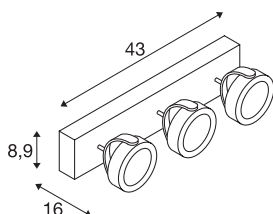

## KALU

nástěnné a stropní svítidlo, tři žárovky, LED, 3000K, černé, 60°

Rozšíření LED oblíbené řady KALU je, jako obvykle, garantem zcela volného zaměření hlav svítidel. Řada KALU osazená vysoce výkonnými LED se stmíváním je efektivnější a mnohostrannější! Nástěnné a stropní svítidlo KALU v černé matné nebo bílé/černé se dodává připravené k přímému připojení k síťovému napětí 230 V.

## TECHNICKÁ DATA

Č. výrobku	1000131
Počet různých výstupů světla	3
Otočné nebo výkyvné	otočné a výkyvné
Kód IP	IP 20
Montáž	Nástavba
Podrobnosti montáže	Strop, Stěna
Stmívatelné	Áno
Technologie stmívání	Stmívač pro fázové zatížení, Stmívač pro kapacitní zatížení
Primární jmenovité napětí	220-240V ~50/60Hz
Sekundární proud / napětí	1050 mA
Třída ochrany	I
Příkon	47 W
Minimální teplota prostředí	-20 °C
Maximální teplota prostředí	30 °C
Jmenovitý pohotovostní výkon	0.5 W
Počet svítidel na LS B16A	28
Počet svítidel na LS C16A	28
Stroboskopický efekt (SVM)	0.03
Lumen	3400 lm
Teplota barvy světla	3000 Kelvin
Úhel záření	60 °
Barva	černá

## Světelného Zdroje

916610	
--------	---

CRI	80
Data LXXBXX	L80B50
Životnost	50000 h
Svítivost	rotačně symetrický
Výstup světla	přímé
Risk Group	1
Délka	43 cm
Šířka	8.9 cm
Výška	16 cm
Hmotnost netto	2.21 kg
Celková hmotnost	2.61 kg
BIG WHITE strana	403