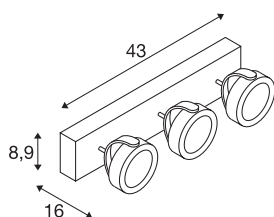

TECHNISCHE GEGEVENS

Art.nr.	1000131
Aantal verschillende lichtopeningen	3
Draai- of zwenkbaar	Draai- en kantelbaar
IP-code	IP 20
Montage	opbouw
Montagebeschrijving	plafond,wand
dimbaar	Ja
Dimtechnologie	faseaansnijding,faseafsnijding
Primaire nominale spanning	220-240V ~50/60Hz
Secundaire stroom/spanning	1050 mA
Beschermingsklasse	I
Wattage	47 W
minimale omgevingstemperatuur	-20 °C
maximale omgevingstemperatuur	30 °C
Nominaal stand-byvermogen	0.5 W
Aantal armaturen bij LS B16A	28
Aantal armaturen bij LS C16A	28
Stroboscopisch effect (SVM)	0.03
Lumen	3400 lm
Lichtkleurtemperatuur	3000 Kelvin
Stralingshoek	60 °
Kleur	zwart

Lichtbron

916610	
--------	---

CRI	80
LXXBXX-gegevens	L80B50
Levensduur	50000 h
Lichtsterkteverdeling	rotatiesymmetrisch
Lichtuitlaat	direct
Risk Group	1
Lengte	43 cm
Breedte	8.9 cm
Hoogte	16 cm
Nettogewicht	2.21 kg
Brutogewicht	2.61 kg
BIG WHITE pagina	403