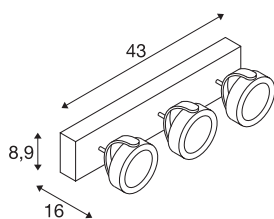

TECHNISCHE SPECIFICATIES

Art.nr.	1000131
Aantal verschillende lichtopeningen	3
Draai- of kantelbaar	Draai- en zwenkbaar
IP-code	IP 20
Montage	Opbouw
Montagebeschrijving	Plafond,Wand
Dimbaar	Ja
Dimtechniek	Fase-aansnijding,Fase-afsnijding
Primaire nominale spanning	220-240V ~50/60Hz
Secundaire stroom / spanning	1050 mA
Veiligheidsklasse	I
Wattage	44 W
minimale omgevingstemperatuur	-20 °C
maximale omgevingstemperatuur	30 °C
Aantal armaturen bij LS B16A	28
Aantal armaturen bij LS C16A	28
Niveau van inschakelstroom	10 A
Duur van inschakelstroom	100 µs
Stroboscopisch effect (SVM)	0.4
Lumen	3400 lm
Lichtkleurtemperatuur	3000 Kelvin
Stralingshoek	60 °

Lichtbron

916610	
--------	---

Kleur	zwart
CRI	80
LXXBXX gegevens	L80B50
Levensduur	50000 h
Lichtsterkteverdeling	rotatiesymmetrisch
Lichtval	direct
Risk Group	1
Lengte	43 cm
Breedte	8.9 cm
Hoogte	16 cm
Nettogewicht	2.21 kg
Brutogewicht	2.61 kg
BIG WHITE pagina	403