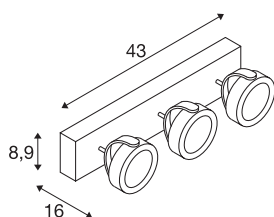

## KALU

stenska in stropna svetilka, tri žarnice, LED, 3000 K, bela/črna, 60°

Tudi nova LED različica za priljubljeno linijo KALU vam omogoča prosto usmerjanje glav svetilke. Opremljena je z zmogljivimi LED žarnicami, ki jih je mogoče zatemniti, zaradi česar je linija KALU postala še učinkovitejša in bolj univerzalna! KALU stenska in stropna svetilka je na voljo v matirani črni ali črno-beli barvi in je pripravljena na takojšnjo priključitev na omrežje z napetostjo 230 V.

## TEHNIČNI PODATKI

Št. art.	1000132
Število različnih svetlobnih rež	3
Vrtljivo ali nagibno	vrtljiva in zasučna
IP koda	IP 20
Montaža	Nadgradnja
Podrobnosti montaže	Strop, Stena
Možnost zatemnitve	Da
Tehnologija zatemnitve	Fazni zarez, Fazni odsek
Primarna nazivna napetost	220-240V ~50/60Hz
Sekundarni tok / napetost	1050 mA
Zaščitni razred	I
EI. moč	44 W
minimalna temperatura okolja	-20 °C
maksimalna temperatura okolja	30 °C
Nazivna moč v stanju pripravljenosti	0.5 W
Število svetilk pri LS B16A	28
Število svetilk na LS C16A	28
Stroboskopski učinek (SVM)	0.03
Lumini	3400 lm
Barvna temperatura	3000 Kelvin
Kot sevanja	60 °
Barva	bela

## Svetlobnega Vira

916610	
--------	---

<b>CRI</b>	80
<b>LXXBXX podatki</b>	L80B50
<b>Življenjska doba</b>	50000 h
<b>Razporeditev svetilnosti</b>	simetrično vrtenje
<b>Svetenje</b>	neposredno
<b>Risk Group</b>	1
<b>Dolžina</b>	43 cm
<b>Širina</b>	8.9 cm
<b>Višina</b>	16 cm
<b>Neto teža</b>	2.25 kg
<b>Bruto teža</b>	2.671 kg
<b>BIG WHITE Stran</b>	403