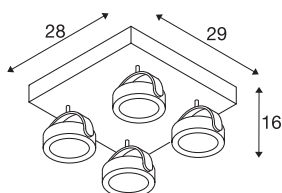

KALU

nástěnné a stropní svítidlo, čtyři žárovky, LED, 3000K, obdélníkové, černé, 60°

Rozšíření LED oblíbené řady KALU je, jako obvykle, garantem zcela volného zaměření hlav svítidel. Řada KALU osazená vysoce výkonnými LED se stmíváním je efektivnější a mnohostrannější! Nástěnné a stropní svítidlo KALU v černé matné nebo bílé/černé se dodává připravené k přímému připojení k síťovému napětí 230 V.

TECHNICKÁ DATA

Č. výrobku	1000135
Počet různých výstupů světla	4
Otočné nebo výkyvné	otočné a výkyvné
Kód IP	IP 20
Montáž	Nástavba
Podrobnosti montáže	Strop, Stěna
Stmívatelné	Áno
Technologie stmívání	Stmívač pro kapacitní zatížení
Primární jmenovité napětí	220-240V ~50/60Hz
Sekundární proud / napětí	700 mA
Třída ochrany	I
Příkon	60 W
Jmenovitý pohotovostní výkon	0.5 W
Stroboskopický efekt (SVM)	0.03
Lumen	4000 lm
Teplota barvy světla	3000 Kelvin
Úhel záření	60 °
Barva	černá
CRI	80
Data LXXBXX	L70B50
Životnost	40000 h
Svítilivost	rotačně symetrický

Světelného Zdroje

916610	
--------	---

Výstup světla	přímé
Délka	28 cm
Šířka	29 cm
Výška	16 cm
Hmotnost netto	3.662 kg
Celková hmotnost	4.373 kg
BIG WHITE strana	403