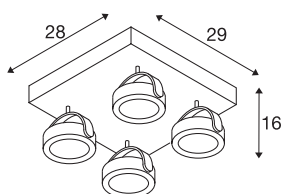

## TECHNISCHE GEGEVENS

Art.nr.	1000135
Aantal verschillende lichtopeningen	4
Draai- of zwenkbaar	Draai- en kantelbaar
IP-code	IP 20
Montage	opbouw
Montagebeschrijving	plafond,wand
dimbaar	Ja
Dimtechnologie	faseafsnijding
Primaire nominale spanning	220-240V ~50/60Hz
Secundaire stroom/spanning	700 mA
Beschermingsklasse	I
Wattage	60 W
Nominaal stand-byvermogen	0.5 W
Stroboscopisch effect (SVM)	0.03
Lumen	4000 lm
Lichtkleurtemperatuur	3000 Kelvin
Stralingshoek	60 °
Kleur	zwart
CRI	80
LXXBXX-gegevens	L70B50
Levensduur	40000 h
Lichtsterkteverdeling	rotatiesymmetrisch

## Lichtbron

916610	
--------	---

Lichtuitlaat	direct
Lengte	28 cm
Breedte	29 cm
Hoogte	16 cm
Nettogewicht	3.662 kg
Brutogewicht	4.373 kg
BIG WHITE pagina	403