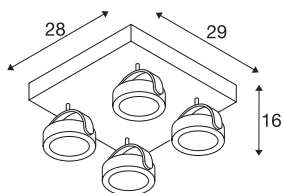

## KALU

настенный и потолочный светильник,  
четырёхрожковый, светодиодный, 3000 К,  
квадратный, черный, 60°

Популярная серия светильников KALU дополнена светодиодными версиями, конструкция которых, как обычно, предусматривает возможность регулировки рожка во всех направлениях. Благодаря высокомоощным светодиодам с регулировкой яркости светильники серии KALU стали еще более эффективными и универсальными! Настенные и потолочные светильники KALU доступны в матовом черном или белом/черном цвете и предназначены для прямого подключения к сети напряжением 230 В.

## Технические характеристики

Тов. №	1000135
Количество различных источников света	4
С регулировкой наклона и поворота	С регулировкой угла наклона и возможностью вращения
IP Code	IP 20
Сборка	Накладной
Детали сборки	Потолок, Стена
С регулировкой яркости	Да
Технология регулирования яркости	Фазовая отсечка
Номинальное первичное напряжение	220-240V ~50/60Hz
Вторичный ток / напряжение	700 mA
Класс защиты	I
Мощность	60 W
Номинальная мощность в режиме ожидания	0.5 W
Стробоскопический эффект (SVM)	0.03
Световой поток	4000 lm
Цветовая температура	3000 Kelvin
Половинный угол	60 °
Цвет	черный
CRI	80
LXXBXX Данные	L70B50

## Источник света

916610	
--------	---

<b>Срок службы</b>	40000 h
<b>Распределение силы света</b>	с симметрией относительно оси вращения
<b>Световое отверстие</b>	прямой
<b>Длина</b>	28 cm
<b>Ширина</b>	29 cm
<b>Высота</b>	16 cm
<b>Вес нетто</b>	3.662 kg
<b>вес брутто</b>	4.373 kg
<b>BIG WHITE Seite</b>	403