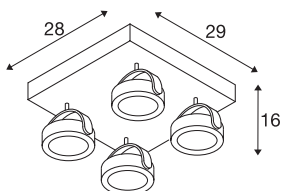

KALU

stenska in stropna svetilka, štiri žarnice, LED, 3000 K, pravokotna, črna, 60°

Tudi nova LED različica za priljubljeno linijo KALU vam omogoča prosto usmerjanje glav svetilke. Opremljena je z zmogljivimi LED žarnicami, ki jih je mogoče zatemniti, zaradi česar je linija KALU postala še učinkovitejša in bolj univerzalna! KALU stenska in stropna svetilka je na voljo v matirani črni ali črno-beli barvi in je pripravljena na takojšnjo priključitev na omrežje z napetostjo 230 V.

TEHNIČNI PODATKI

Št. art.	1000135
Število različnih svetlobnih rež	4
Vrtljivo ali nagibno	vrtljiva in zasučna
IP koda	IP 20
Montaža	Nadgradnja
Podrobnosti montaže	Strop, Stena
Možnost zatemnitve	Da
Tehnologija zatemnitve	Fazni odsek
Primarna nazivna napetost	220-240V ~50/60Hz
Sekundarni tok / napetost	700 mA
Zaščitni razred	I
EI. moč	60 W
Nazivna moč v stanju pripravljenosti	0.5 W
Stroboskopski učinek (SVM)	0.03
Lumini	4000 lm
Barvna temperatura	3000 Kelvin
Kot sevanja	60 °
Barva	črna
CRI	80
LXXBXX podatki	L70B50
Življenjska doba	40000 h
Razporeditev svetilnosti	simetrično vrtenje

Svetlobnega Vira

916610	
--------	---

Svetenje	neposredno
Dolžina	28 cm
Širina	29 cm
Višina	16 cm
Neto teža	3.662 kg
Bruto teža	4.373 kg
BIG WHITE Stran	403