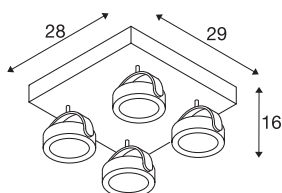

KALU

nástěnné a stropní svítidlo, čtyři žárovky, LED, 3000K, obdélníkové, bílé/černé, 60°

Rozšíření LED oblíbené řady KALU je, jako obvykle, garantem zcela volného zaměření hlav svítidel. Řada KALU osazená vysoce výkonnými LED se stmíváním je efektivnější a mnohostrannější! Nástěnné a stropní svítidlo KALU v černé matné nebo bílé/černé se dodává připravené k přímému připojení k síťovému napětí 230 V.

TECHNICKÁ DATA

Č. výrobku	1000136
Počet různých výstupů světla	4
Otočné nebo výkyvné	otočné a výkyvné
Kód IP	IP 20
Montáž	Nástavba
Podrobnosti montáže	Strop, Stěna
Stmívatelné	Áno
Technologie stmívání	Stmívač pro kapacitní zatížení
Primární jmenovité napětí	220-240V ~50/60Hz
Sekundární proud / napětí	700 mA
Třída ochrany	I
Příkon	60 W
Jmenovitý pohotovostní výkon	0.5 W
Stroboskopický efekt (SVM)	0.03
Lumen	4000 lm
Teplota barvy světla	3000 Kelvin
Úhel záření	60 °
Barva	bílá
CRI	80
Data LXXBXX	L70B50
Životnost	40000 h
Svítilivost	rotačně symetrický

Světelného Zdroje

916610	
--------	---

Výstup světla	přímé
Délka	28 cm
Šířka	29 cm
Výška	16 cm
Hmotnost netto	3.721 kg
Celková hmotnost	4.382 kg
BIG WHITE strana	403