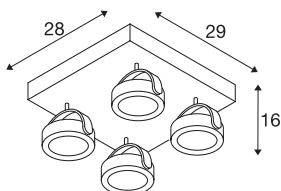

TEKNISKE DATA

Art.nr.	1000136
EL nummer	3225267
Antall ulike lysuttak	4
Drei- og svingbar	Roterbar og svingbar
IP-kode	IP 20
Montering	Utenpåliggende montering
Montering detaljer	Tak, Vegg
Kan dimmes	Ja
Dimmeteknologi	Faseavsnitt
Primær merkespenning	220-240V ~50/60Hz
Sekundær strøm / spenning	700 mA
Kapslingsgrad	I
Systemeffekt	60 W
Nominell standby-effekt	0.5 W
Strobeeffekt (SVM)	0.03
Lysytelse	4000 lm
Lysfargetemperatur	3000 Kelvin
Spredningsvinkel	60 °
Farge	hvit
CRI	80
LXXBXX-data	L70B50
Levetid	40000 h

Lyskilde

916610		Lysstyrkefordeling	rotasjonssymmetrisk
		Lysåpning	direkte
		Lengde	28 cm
		Bredde	29 cm
		Høyde	16 cm
		Nettovekt	3.721 kg
		Bruttovekt	4.382 kg
		BIG WHITE side	403