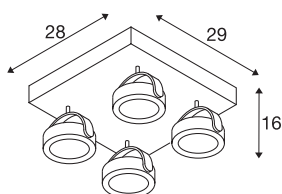

## TECHNISCHE GEGEVENS

Art.nr.	1000136
Aantal verschillende lichtopeningen	4
Draai- of zwenkbaar	Draai- en kantelbaar
IP-code	IP 20
Montage	opbouw
Montagebeschrijving	plafond,wand
dimbaar	Ja
Dimtechnologie	faseafsnijding
Primaire nominale spanning	220-240V ~50/60Hz
Secundaire stroom/spanning	700 mA
Beschermingsklasse	I
Wattage	60 W
Nominaal stand-byvermogen	0.5 W
Stroboscopisch effect (SVM)	0.03
Lumen	4000 lm
Lichtkleurtemperatuur	3000 Kelvin
Stralingshoek	60 °
Kleur	wit
CRI	80
LXXBXX-gegevens	L70B50
Levensduur	40000 h
Lichtsterkteverdeling	rotatiesymmetrisch

## Lichtbron

916610	
--------	---

Lichtuitlaat	direct
Lengte	28 cm
Breedte	29 cm
Hoogte	16 cm
Nettogewicht	3.721 kg
Brutogewicht	4.382 kg
BIG WHITE pagina	403