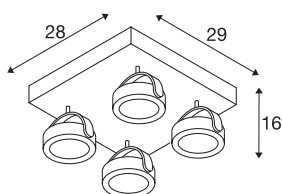

TECHNISCHE SPECIFICATIES

Art.nr.	1000136
Aantal verschillende lichtopeningen	4
Draai- of kantelbaar	Draai- en zwenkbaar
IP-code	IP 20
Montage	Opbouw
Montagebeschrijving	Plafond,Wand
Dimbaar	Ja
Dimtechniek	Fase-afsnijding
Primaire nominale spanning	220-240V ~50/60Hz
Secundaire stroom / spanning	700 mA
Veiligheidsklasse	I
Wattage	60 W
Nominaal stand-byvermogen	0.5 W
Stroboscopisch effect (SVM)	0.03
Lumen	4000 lm
Lichtkleurtemperatuur	3000 Kelvin
Stralingshoek	60 °
Kleur	wit
CRI	80
LXXBXX gegevens	L70B50
Levensduur	40000 h
Lichtsterkteverdeling	rotatiesymmetrisch

Lichtbron

916610	
--------	---

Lichtval	direct
Lengte	28 cm
Breedte	29 cm
Hoogte	16 cm
Nettogewicht	3.721 kg
Brutogewicht	4.382 kg
BIG WHITE pagina	403