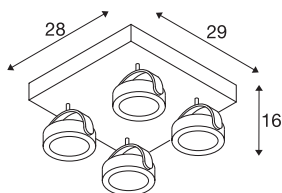

## KALU

настенный и потолочный светильник,  
четырёхрожковый, светодиодный, 3000 К,  
квадратный, белый/черный, 60°

Популярная серия светильников KALU дополнена светодиодными версиями, конструкция которых, как обычно, предусматривает возможность регулировки рожка во всех направлениях. Благодаря высокомоощным светодиодам с регулировкой яркости светильники серии KALU стали еще более эффективными и универсальными! Настенные и потолочные светильники KALU доступны в матовом черном или белом/черном цвете и предназначены для прямого подключения к сети напряжением 230 В.

### Технические характеристики

Тов. №	1000136
Количество различных источников света	4
С регулировкой наклона и поворота	С регулировкой угла наклона и возможностью вращения
IP Code	IP 20
Сборка	Накладной
Детали сборки	Потолок, Стена
С регулировкой яркости	Да
Технология регулирования яркости	Фазовая отсечка
Номинальное первичное напряжение	220-240V ~50/60Hz
Вторичный ток / напряжение	700 mA
Класс защиты	I
Мощность	60 W
Номинальная мощность в режиме ожидания	0.5 W
Стробоскопический эффект (SVM)	0.03
Световой поток	4000 lm
Цветовая температура	3000 Kelvin
Половинный угол	60 °
Цвет	белый
CRI	80
LXXBXX Данные	L70B50

## Источник света

916610	
--------	---

<b>Срок службы</b>	40000 h
<b>Распределение силы света</b>	с симметрией относительно оси вращения
<b>Световое отверстие</b>	прямой
<b>Длина</b>	28 cm
<b>Ширина</b>	29 cm
<b>Высота</b>	16 cm
<b>Вес нетто</b>	3.721 kg
<b>вес брутто</b>	4.382 kg
<b>BIG WHITE Seite</b>	403