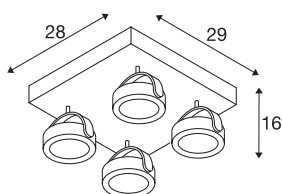

KALU

stenska in stropna svetilka, štiri žarnice, LED, 3000 K, pravokotna, bela/črna, 60°

Tudi nova LED različica za priljubljeno linijo KALU vam omogoča prosto usmerjanje glav svetilke. Opremljena je z zmogljivimi LED žarnicami, ki jih je mogoče zatemniti, zaradi česar je linija KALU postala še učinkovitejša in bolj univerzalna! KALU stenska in stropna svetilka je na voljo v matirani črni ali črno-beli barvi in je pripravljena na takojšnjo priključitev na omrežje z napetostjo 230 V.

TEHNIČNI PODATKI

Št. art.	1000136
Število različnih svetlobnih rež	4
Vrtljivo ali nagibno	vrtljiva in zasučna
IP koda	IP 20
Montaža	Nadgradnja
Podrobnosti montaže	Strop, Stena
Možnost zatemnitve	Da
Tehnologija zatemnitve	Fazni odsek
Primarna nazivna napetost	220-240V ~50/60Hz
Sekundarni tok / napetost	700 mA
Zaščitni razred	I
EI. moč	60 W
Nazivna moč v stanju pripravljenosti	0.5 W
Stroboskopski učinek (SVM)	0.03
Lumini	4000 lm
Barvna temperatura	3000 Kelvin
Kot sevanja	60 °
Barva	bela
CRI	80
LXXBXX podatki	L70B50
Življenjska doba	40000 h
Razporeditev svetilnosti	simetrično vrtenje

Svetlobnega Vira

916610	
--------	---

Svetenje	neposredno
Dolžina	28 cm
Širina	29 cm
Višina	16 cm
Neto teža	3.721 kg
Bruto teža	4.382 kg
BIG WHITE Stran	403