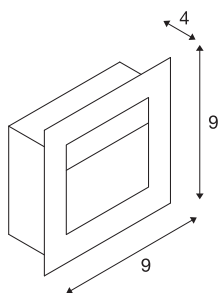

Luminaria empotrable CADRA

cuadrada, gris plateada, luz LED blanca cálida

Con nuestra serie CADRA le ofrecemos una solución de iluminación compacta para empotrar en paredes y techos. La versión LED está equipada con un diodo emisor de luz duradero y disponible en los colores de luz azul, blanco neutro y blanco cálido. Para el funcionamiento de CADRA se necesita un controlador de corriente constante adecuado de 350 mA. Los accesorios opcionales incluyen una caja de enchufe empotrable, un marco empotrable y una regleta de enchufes para un cableado más fácil. Esta luminaria incluye luces LED incorporadas.

Datos técnicos

Art. N.º	1000241
Código IP	IP 20
Montaje	Empotrado
Detalles de montaje	Pared
Corriente eléctrica / Tensión secundaria	350 mA
Clase de protección	III
Potencia	1 W
Flujo luminoso	90 lm
Temperatura del color de la luz	3000 Kelvin
Color	gris
IRC	90
Datos LXXBXX	L70B50
Vida útil	30000 h
Distribución de la intensidad luminosa	simétrica
Salida de la luz	Directa
Anchura	9 cm
Altura	9 cm
Profundidad	4 cm
Peso neto	0.155 kg
Peso bruto	0.208 kg
Forma de la estructura	angular
Longitud de montaje	8.1 cm

Anchura de montaje	6.9 cm
Profundidad del montaje	4.5 cm