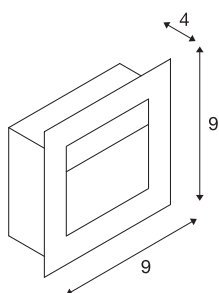

## CADRA

**встраиваемый светильник, квадратный, серебристо-серый, светодиод с теплым белым цветом свечения**

Наша серия CADRA представляет собой компактное световое решение для установки на стенах и потолках. Светодиодная версия оснащена долговечным светодиодом и доступна с различными цветами светового излучения: голубым, нейтральным и теплым белым. Для работы CADRA необходим подходящий генератор постоянного тока 350 мА. Дополнительные аксессуары включают монтажную коробку, рамку для скрытого монтажа и штепсельную колодку для упрощения монтажа электропроводки. Этот светильник оснащен встроенными светодиодными лампами.

## Технические характеристики

Тов. №	1000241
IP Code	IP 20
Сборка	Встраиваемый
Детали сборки	Стена
Вторичный ток / напряжение	350 mA
Класс защиты	III
Мощность	1 W
Операционная эффективность (LOR)	0,89
Световой поток	60 lm
Цветовая температура	3000 Kelvin
Цвет	серый
CRI	90
LXXBXX Данные	L70B50
Срок службы	30000 h
Распределение силы света	симметричный
Световое отверстие	прямой
Ширина	9 cm
Высота	9 cm
Глубина	4 cm
Вес нетто	0.155 kg
вес брутто	0.208 kg
Форма сечения	квадратный

Установочная длина	8.1 cm
Установочная ширина	6.9 cm
Установочная глубина	4.5 cm