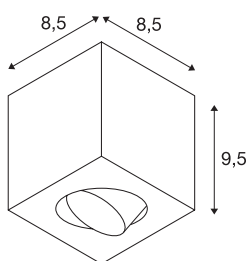

## UNO LUX

matná bílá, hranaté, LED, 6W, 38°, 3000K, vč. ovladače

Otočné a výkyvné stropní svítidlo UNO LUX SQUARE CL je vyrobeno z hliníku a můžete jej zakoupit s pouzdem v barvách – bílá, kartáčovaný hliník a černá matná. Díky hliníkové hlavě svítidla je možné individuální vyrovnání světelného kužele. Je osazeno efektivními LED COB se 6,2 W a obsažený ovladač LED umožňuje přímé připojení k síťovému napětí 230 V. Toto svítidlo obsahuje vestavěné žárovky LED. Třída energetické účinnosti.

## TECHNICKÁ DATA

Č. výrobku	1000254
Kód IP	IP 20
Montáž	Nástavba
Podrobnosti montáže	Strop
Primární jmenovité napětí	100-240V ~50/60Hz
Sekundární proud / napětí	350 mA
Třída ochrany	I
Příkon	8.1 W
Lumen	670 lm
Teplota barvy světla	3000 Kelvin
Úhel záření	38 °
Barva	bílá
CRI	80
Data LXXBXX	L70B50
Životnost	40000 h
Svítilivost	rotačně symetrický
Výstup světla	přímé
Délka	8.5 cm
Šířka	8.5 cm
Výška	9.5 cm
Hmotnost netto	0.986 kg
Celková hmotnost	1.106 kg