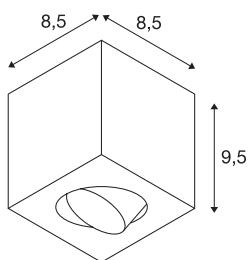

## UNO LUX

**bianco opaco, quadrata, LED, 6W, 38°, 3000K, incl. driver**

La lampada a plafone girevole e orientabile UNO LUX SQUARE CL è realizzata in alluminio ed è disponibile nei colori bianco, alluminio spazzolato e nero opaco. Con il vano ottico in alluminio, è possibile orientare il cono di luce secondo le proprie esigenze. Corredato da efficienti COB LED da 6,2W e con il driver LED incorporato, consente il collegamento diretto alla rete elettrica da 230V. Questo apparecchio contiene sorgenti LED integrate.

## DATI TECNICI

Articolo	1000254
Codice IP	IP 20
Montaggio	Superficie
Dettagli di montaggio	Soffitto
Tensione nominale primaria	100-240V ~50/60Hz
Corrente / tensione secondaria	350 mA
Classe isolamento	I
Wattaggio	8.1 W
Lumen	670 lm
Temperatura colore	3000 Kelvin
Angolo di emissione	38 °
Colore	bianco
CRI	80
Dati LXXBXX	L70B50
Durata	40000 h
Distribuzione dell'intensità luminosa	rotazione simmetrica
Emissione	diretto
Lunghezza	8.5 cm
Larghezza	8.5 cm
Altezza	9.5 cm
Peso netto	0.986 kg
Peso lordo	1.106 kg