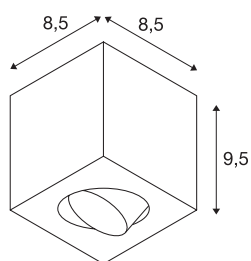

## UNO LUX

mat wit, hoekig, LED, 6W, 38°, 3000K, incl. driver

De draai- en richtbare plafondarmatuur UNO LUX SQUARE CL is gemaakt van aluminium en is verkrijgbaar in de behuizingskleuren wit, aluminium geborsteld en mat zwart. Door de aluminium spot kan de lichtbundel individueel worden gericht. Dankzij de meegeleverde LED driver kan de armatuur, die is uitgerust met een efficiënte COB LED van 6,2W, rechtstreeks op 230V netspanning worden aangesloten. Deze armatuur bevat ingebouwde LED lampen.

## TECHNISCHE GEGEVENS

Art.nr.	1000254
IP-code	IP 20
Montage	opbouw
Montagebeschrijving	plafond
Primaire nominale spanning	100-240V ~50/60Hz
Secundaire stroom/spanning	350 mA
Beschermingsklasse	I
Wattage	8.1 W
Lumen	670 lm
Lichtkleurtemperatuur	3000 Kelvin
Stralingshoek	38 °
Kleur	wit
CRI	80
LXXBXX-gegevens	L70B50
Levensduur	40000 h
Lichtsterkteverdeling	rotatiesymmetrisch
Lichtuitlaat	direct
Lengte	8.5 cm
Breedte	8.5 cm
Hoogte	9.5 cm
Nettogewicht	0.986 kg
Brutogewicht	1.106 kg