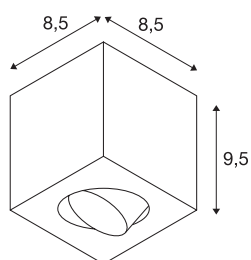

## UNO LUX

матовый белый, квадратный, светодиодный, 6 Вт, 38°, 3000 К, драйвер в комплекте

Поворотный потолочный светильник с регулировкой угла наклона UNO LUX SQUARE CL изготовлен из алюминия и доступен с различными вариантами корпуса (белый, шлифованный алюминий и матовый черный). Алюминиевый рожек светильника обеспечивает индивидуальную регулировку светового пучка. Светильник оснащен высокоэффективными COB-светодиодами мощностью 6,2 Вт, а включенный в комплект светодиодный драйвер позволяет напрямую подключаться к электросети напряжением 230 В. Этот светильник оснащен встроенными светодиодными лампами.

### Технические характеристики

Тов. №	1000254
IP Code	IP 20
Сборка	Накладной
Детали сборки	Потолок
Номинальное первичное напряжение	100-240V ~50/60Hz
Вторичный ток / напряжение	350 mA
Класс защиты	I
Мощность	8.1 W
Световой поток	670 lm
Цветовая температура	3000 Kelvin
Половинный угол	38 °
Цвет	белый
CRI	80
LXXVXX Данные	L70B50
Срок службы	40000 h
Распределение силы света	с симметрией относительно оси вращения
Световое отверстие	прямой
Длина	8.5 cm
Ширина	8.5 cm
Высота	9.5 cm
Вес нетто	0.986 kg
вес брутто	1.106 kg