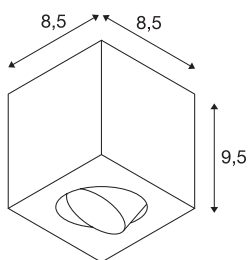

UNO LUX

matirana bela, oglata, LED, 6W, 38°, 3000K, vklj. gonilnik

Vrtljiva in nagibna stropna svetilka UNO LUX SQUARE CL je izdelana iz aluminija in na voljo v beli barvi ohišja, iz brušenega aluminija in v matirani črni barvi. Aluminijasta glava svetilke je nagibna, zato lahko svetlobni stožec usmerjate po želji. Opremljena je z učinkovitimi COB LED žarnicami z močjo 6,2 W, nameščeni LED gonilnik pa omogoča neposredno priključitev na omrežje z napetostjo 230 V. Ta svetilka vsebuje vgrajene LED žarnice.

TEHNIČNI PODATKI

Št. art.	1000254
IP koda	IP 20
Montaža	Nadgradnja
Podrobnosti montaže	Strop
Primarna nazivna napetost	100-240V ~50/60Hz
Sekundarni tok / napetost	350 mA
Zaščitni razred	I
El. moč	8.1 W
Lumini	670 lm
Barvna temperatura	3000 Kelvin
Kot sevanja	38 °
Barva	bela
CRI	80
LXXBXX podatki	L70B50
Življenjska doba	40000 h
Razporeditev svetilnosti	simetrično vrtenje
Svetenje	neposredno
Dolžina	8.5 cm
Širina	8.5 cm
Višina	9.5 cm
Neto teža	0.986 kg
Bruto teža	1.106 kg