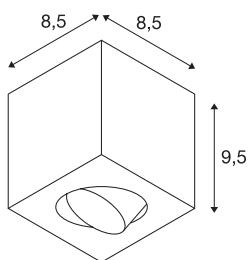

UNO LUX

kartáčovaný hliník, hranatý, LED, 6W, 38°, 3000K, vč. ovladače

Otočné a výkyvné stropní svítidlo UNO LUX SQUARE CL je vyrobeno z hliníku a můžete jej zakoupit s pouzdem v barvách – bílá, kartáčovaný hliník a černá matná. Díky hliníkové hlavě svítidla je možné individuální vyrovnání světelného kužele. Je osazeno efektivními LED COB se 6,2 W a obsažený ovladač LED umožňuje přímé připojení k síťovému napětí 230 V. Toto svítidlo obsahuje vestavěné žárovky LED. Třída energetické účinnosti.

TECHNICKÁ DATA

Č. výrobku	1000255
Kód IP	IP 20
Montáž	Nástavba
Podrobnosti montáže	Strop
Primární jmenovité napětí	100-240V ~50/60Hz
Sekundární proud / napětí	350 mA
Třída ochrany	I
Příkon	8.1 W
Lumen	670 lm
Teplota barvy světla	3000 Kelvin
Úhel záření	38 °
Barva	hliník
CRI	80
Data LXXBXX	L70B50
Životnost	40000 h
Svítilivost	rotačně symetrický
Výstup světla	přímé
Délka	8.5 cm
Šířka	8.5 cm
Výška	9.5 cm
Hmotnost netto	0.971 kg
Celková hmotnost	1.086 kg