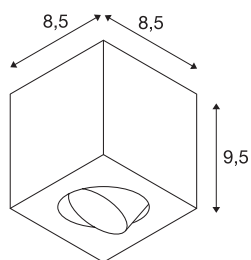

UNO LUX

aluminio pulido, cuadrada, LED, 6W, 38°, 3000K, incl. controlador

La luminaria de techo giratoria y orientable UNO LUX SQUARE CL está fabricada en aluminio y se puede adquirir con la carcasa en color blanco, aluminio pulido y negro mate. Gracias al cabezal de aluminio, el haz de luz se puede orientar individualmente. Equipada con una luz LED COB eficiente de 6,2 W, el controlador LED incluido permite la conexión directa a una tensión eléctrica de 230 V. Esta luminaria incluye luces LED incorporadas.

Datos técnicos

Art. N.º	1000255
Código IP	IP 20
Montaje	Superficie
Detalles de montaje	Techo
Voltaje nominal primario	100-240V ~50/60Hz
Corriente eléctrica / Tensión secundaria	350 mA
Clase de protección	I
Potencia	8.1 W
Flujo luminoso	670 lm
Temperatura del color de la luz	3000 Kelvin
Semiángulo de dispersión	38 °
Color	aluminio
IRC	80
Datos LXXBXX	L70B50
Vida útil	40000 h
Distribución de la intensidad luminosa	de rotación simétrica
Salida de la luz	Directa
Longitud	8.5 cm
Anchura	8.5 cm
Altura	9.5 cm
Peso neto	0.971 kg
Peso bruto	1.086 kg