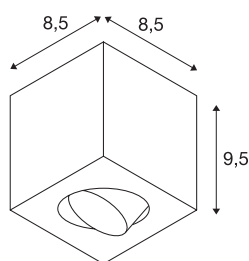

UNO LUX plafonnier

carré, alu brossé, 6W, LED 3000K, 38°, alim inclus

Le plafonnier orientable et inclinable UNO LUX SQUARE CL est fabriqué en aluminium et est disponible en coloris blanc, aluminium brossé et noir mat. La tête en aluminium permet une orientation personnalisée du faisceau lumineux. Équipé d'une LED COB efficace à 6,2W et l'alimentation LED incluse permet le branchement direct au réseau 230V. Ce luminaire comprend des modules à LED intégrés.

INFORMATIONS TECHNIQUES

Réf.	1000255
Code IP	IP 20
Montage	En saillie
Détails de montage	Plafond
Tension nominale primaire	100-240V ~50/60Hz
Courant / tension secondaire	350 mA
Classe de protection	I
Puissance en watts	8.1 W
Lumen	670 lm
Température de couleur	3000 Kelvin
Angle de rayonnement	38 °
Coloris	alu
IRC	80
Données LXXBXX	L70B50
Durée de vie	40000 h
Répartition de l'intensité lumineuse	rotosymétrique
Sortie lumineuse	direct
Longueur	8.5 cm
Largeur	8.5 cm
Hauteur	9.5 cm
Poids net	0.971 kg
Poids brut	1.086 kg