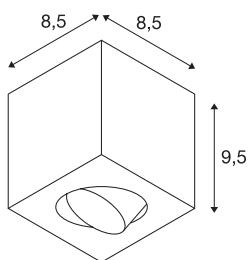

UNO LUX

alu geborsteld, hoekig, LED, 6W, 38°, 3000K, incl. driver

De draai- en richtbare plafondarmatuur UNO LUX SQUARE CL is gemaakt van aluminium en is verkrijgbaar in de behuizingskleuren wit, aluminium geborsteld en mat zwart. Door de aluminium spot kan de lichtbundel individueel worden gericht. Dankzij de meegeleverde LED driver kan de armatuur, die is uitgerust met een efficiënte COB LED van 6,2W, rechtstreeks op 230V netspanning worden aangesloten. Deze armatuur bevat ingebouwde LED lampen.

TECHNISCHE GEGEVENS

Art.nr.	1000255
IP-code	IP 20
Montage	opbouw
Montagebeschrijving	plafond
Primaire nominale spanning	100-240V ~50/60Hz
Secundaire stroom/spanning	350 mA
Beschermingsklasse	I
Wattage	8.1 W
Lumen	670 lm
Lichtkleurtemperatuur	3000 Kelvin
Stralingshoek	38 °
Kleur	alu
CRI	80
LXXBXX-gegevens	L70B50
Levensduur	40000 h
Lichtsterkteverdeling	rotatiesymmetrisch
Lichtuitlaat	direct
Lengte	8.5 cm
Breedte	8.5 cm
Hoogte	9.5 cm
Nettogewicht	0.971 kg
Brutogewicht	1.086 kg