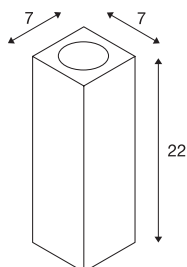

THEO UP/DOWN

GU10/QPAR51, veggarmatur, hvit, maks. 2x50W

Theo utenpåliggende veggarmatur består av aluminium. De to integrerte soklene er plassert slik at armaturet utstråler to like lyskjegler i to forskjellige retninger (UP/DOWN) fra 230V-halogenlyskildene av typen GU10. armaturet finnes i tre farger. Den kobles til elektriske anlegg med 230 V nettspenning.

TEKNISKE DATA

Art.nr.	1000327
EL nummer	3217082
Sokkel	GU10
Antall lyskilder	2
IP-kode	IP 20
Montering	Utenpåliggende montering
Montering detaljer	Vegg
Primær merkespenning	220-240V ~50/60Hz
Kapslingsgrad	I
Systemeffekt	50 W
Farge	hvit
Lysåpning	direkte - indirekte
Bredde	7 cm
Høyde	22.3 cm
Dybde	7.5 cm
Nettvekt	0.813 kg
Bruttvekt	0.903 kg
BIG WHITE side	377