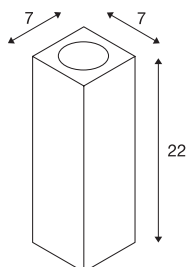

THEO UP/DOWN

GU10/QPAR51, veggarmatur, sølvgrå, maks. 2x50W

Theo utenpåliggende veggarmatur består av aluminium. De to integrerte soklene er plassert slik at armaturet utstråler to like lyskjegler i to forskjellige retninger (UP/DOWN) fra 230V-halogenlyskildene av typen GU10. Armaturet fås i tre farger. Den kobles til elektriske anlegg med 230 V nettspenning.

TEKNISKE DATA

Art.nr.	1000328
Antall lyskilder	2
IP-kode	IP 20
Montering	Utenpåliggende montering
Montering detaljer	Vegg
Primær merkespenning	220-240V ~50/60Hz
Kapslingsgrad	I
Systemeffekt	50 W
Farge	grå
Lysåpning	direkte - indirekte
Bredde	7 cm
Høyde	22.3 cm
Dybde	7.5 cm
Nettvekt	0.782 kg
Bruttovekt	0.86 kg