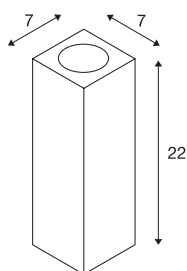

## THEO UP/DOWN

QPAR51, настенный светильник, серебристо-серый, макс. 2x50 Вт

Накладной настенный светильник THEO изготовлен из алюминия. Два патрона установлены таким образом, что, смонтированный светильник, в котором используются высоковольтные галогеновые источники света типа GU10, создает два одинаковых, но противоположных световых пучка (направленный вверх/направленный вниз). Светильник доступен в трех цветовых версиях и предназначен для подключения к сети напряжением 230 В.

### Технические характеристики

Тов. №	1000328
Количество патронов	2
IP Code	IP 20
Сборка	Накладной
Детали сборки	Стена
Номинальное первичное напряжение	220-240V ~50/60Hz
Класс защиты	I
Мощность	50 W
Цвет	серый
Световое отверстие	прямой - отраженный
Ширина	7 cm
Высота	22.3 cm
Глубина	7.5 cm
Вес нетто	0.782 kg
вес брутто	0.86 kg