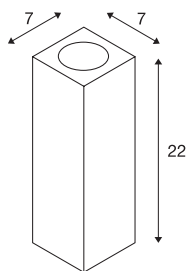

THEO UP/DOWN

GU10/QPAR51, veggarmatur, børstet aluminium, maks. 2x50W

Theo utenpåliggende veggarmatur består av aluminium. De to integrerte soklene er plassert slik at armaturet utstråler to like lyskjegler i to forskjellige retninger (UP/DOWN) fra 230V-halogenlyskildene av typen GU10. Armaturet finnes i tre farger. Den kobles til elektriske anlegg med 230 V nettspenning.

TEKNISKE DATA

Art.nr.	1000329
EL nummer	3217083
Sokkel	GU10
Antall lyskilder	2
IP-kode	IP 20
Montering	Utenpåliggende montering
Montering detaljer	Vegg
Primær merkespenning	220-240V ~50/60Hz
Kapslingsgrad	I
Systemeffekt	50 W
Farge	aluminium
Lysåpning	direkte - indirekte
Bredde	7 cm
Høyde	22.3 cm
Dybde	7.5 cm
Nettvekt	0.769 kg
Bruttovekt	0.868 kg
BIG WHITE side	377