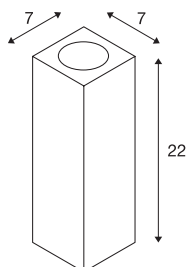

## THEO UP/DOWN

veggarmatur, GU10/QPAR51, antrasitt, maks. 2x50 W

THEO UP/DOWN utenpåliggende veggarmatur består av aluminium. De to integrerte soklene er plassert slik at armaturet utstråler to like lyskjegler i to forskjellige retninger (UP/DOWN) fra 230V-LED-lyskilder av typen GU10. armaturet finnes i tre farger. Den kobles til elektriske anlegg med 230 V nettspenning.

## TEKNISKE DATA

Art.nr.	1000330
EL nummer	3217081
Sokkel	GU10
Antall lyskilder	2
IP-kode	IP 20
Montering	Utenpåliggende montering
Montering detaljer	Vegg
Primær merkespenning	220-240V ~50/60Hz
Kapslingsgrad	I
Systemeffekt	50 W
Farge	antrasitt
Lysåpning	direkte - indirekte
Bredde	7 cm
Høyde	22.3 cm
Dybde	7.5 cm
Nettvekt	0.793 kg
Bruttvekt	0.882 kg
BIG WHITE side	377