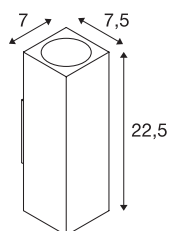

THEO UP/DOWN

QPAR51, Outdoor Wandleuchte, alu natur, max. 2x50-W, IP44

Wandleuchte der THEO Serie gefertigt aus Aluminium und Glas welches die Leuchtmittel abdeckt. Dank der Position der zwei verbauten Fassungen, erzeugt die montierte Leuchte zwei gleiche, jedoch entgegengesetzte Lichtkegel (UP/DOWN). Durch die Schutzart IP44 ist sie für den Außenbereich geeignet. Der elektrische Anschluss der in drei Farbversionen verfügbaren Leuchte erfolgt an 230V Netzspannung. Die THEO Serie beinhaltet des Weiteren Deckenleuchten und ist somit universell einsetzbar.

TECHNISCHE DATEN

Art. Nr.	1000331
Fassung	GU10
Anzahl Fassungen	2
IP Code	IP 44
Schlagfestigkeitsklasse	IK 02
Schlagfestigkeit	0.2 Joule
Montage	Aufbau
Montagedetails	Wand
Primäre Nennspannung	220-240V ~50/60Hz
Schutzklasse	I
Wattage	35 W
Farbe	aluminium
Lichtaustritt	direkt-indirekt
Breite	7 cm
Höhe	22.5 cm
Tiefe	7.5 cm
Nettogewicht	0.814 kg
Bruttogewicht	0.892 kg