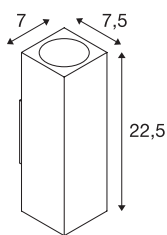

THEO UP/DOWN

GU10/QPAR51, utendørs veggarmatur, aluminium natur, maks. 2x50 W, IP44

Veggarmatur fra THEO serien er laget av aluminium og glass som dekker lyskilden. Takket være posisjonen til de to integrerte fatningene, lager den monterte armaturet to lyskjegler i motstående retning (UP/DOWN). Kapslingsklassen IP44 gjør armaturet egnet for utendørs bruk. Den elektriske tilkoblingen skjer direkte til 230 V nettspenning. Armaturet finnes i tre fargevarianter. THEO serien inneholder også takarmatur og er egnet for allsidig bruk.

TEKNISKE DATA

Art.nr.	1000331
EL nummer	3217071
Sokkel	GU10
Antall lyskilder	2
IP-kode	IP 44
Slagfasthetsklasse	IK 02
Slagfasthet	0.2 Joule
Montering	Utenpåliggende montering
Montering detaljer	Vegg
Primær merkespenning	220-240V ~50/60Hz
Kapslingsgrad	I
Systemeffekt	35 W
Farge	aluminium
Lysåpning	direkte - indirekte
Bredde	7 cm
Høyde	22.5 cm
Dybde	7.5 cm
Nettvekt	0.814 kg
Bruttovekt	0.892 kg