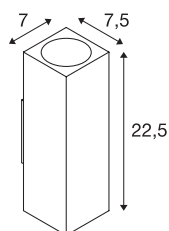

THEO UP/DOWN

QPAR51, outdoor wandarmatuur, alu natuur, max. 2x 50W, IP44

Wandlamp van de serie THEO, vervaardigd van aluminium en glas dat de lichtbronnen afdekt. Dankzij de positie van de twee ingebouwde fittingen produceert de gemonteerde armatuur twee gelijke maar tegengestelde lichtkegels (UP/DOWN). De IP44-beschermingsgraad maakt hem geschikt voor gebruik buitenshuis. De elektrische aansluiting van de armatuur, die verkrijgbaar is in drie kleurvarianten, geschiedt op 230V netspanning. De THEO-serie omvat ook plafondlampen en is daarom universeel toepasbaar.

TECHNISCHE GEGEVENS

Art.nr.	1000331
Fitting	GU10
Aantal fittingen	2
IP-code	IP 44
Schokbestendigheidsklasse	IK 02
Schokbestendigheid	0.2 Joule
Montage	opbouw
Montagebeschrijving	wand
Primaire nominale spanning	220-240V ~50/60Hz
Beschermingsklasse	I
Wattage	35 W
Kleur	alu
Lichtuitlaat	direct-indirect
Breedte	7 cm
Hoogte	22.5 cm
Diepte	7.5 cm
Nettogewicht	0.814 kg
Brutogewicht	0.892 kg