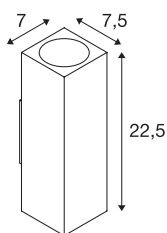

## THEO UP/DOWN

QPAR51 wandarmatuur voor buiten, aluminium naturel, max. 2x 50 W, IP44

Wandarmatuur uit de serie THEO van aluminium en glas dat de lichtbron afdekt. Dankzij de positie van de twee ingebouwde fittingen geeft het gemonteerde armatuur twee gelijke, maar tegengestelde lichtbundels (UP/DOWN). Door de beschermingsgraad IP44 geschikt voor buiten. Het in drie kleurversies beschikbare armatuur kan worden aangesloten op 230 V netspanning. De serie THEO bevat ook plafondarmaturen en is daardoor universeel inzetbaar.

## TECHNISCHE SPECIFICATIES

Art.nr.	1000331
Fitting	GU10
Aantal fittingen	2
IP-code	IP 44
Slagvastheidsklasse	IK 02
Slagvastheid	0.2 Joule
Montage	Opbouw
Montagebeschrijving	Wand
Primaire nominale spanning	220-240V ~50/60Hz
Veiligheidsklasse	I
Wattage	35 W
Kleur	alu
Lichtval	direct - indirect
Breedte	7 cm
Hoogte	22.5 cm
Diepte	7.5 cm
Nettogewicht	0.814 kg
Brutogewicht	0.892 kg