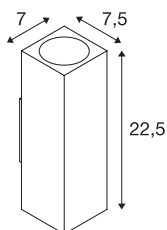

THEO UP/DOWN

QPAR51, уличный настенный светильник, натуральный алюминий, макс. 2x50 Вт, IP44

Настенный светильник серии THEO изготовлен из алюминия и оснащен стеклом, за которым расположен источник света. Два патрона установлены таким образом, что смонтированный светильник создает два одинаковых, но противоположных световых пучка (направленных вверх/вниз –UP/DOWN). Светильник имеет степень защиты IP44 и может использоваться вне помещений. Светильник, доступный в трех цветовых версиях, предназначен для подключения к электросети напряжением 230 В. Серия THEO также включает дополнительные потолочные светильники, поэтому является универсальной в применении.

Технические характеристики

Тов. №	1000331
Патрон	GU10
Количество патронов	2
IP Code	IP 44
Класс ударопрочности	IK 02
Ударопрочность	0.2 Joule
Сборка	Накладной
Детали сборки	Стена
Номинальное первичное напряжение	220-240V ~50/60Hz
Класс защиты	I
Мощность	35 W
Цвет	Алюминий
Световое отверстие	прямой - отраженный
Ширина	7 cm
Высота	22.5 cm
Глубина	7.5 cm
Вес нетто	0.814 kg
вес брутто	0.892 kg